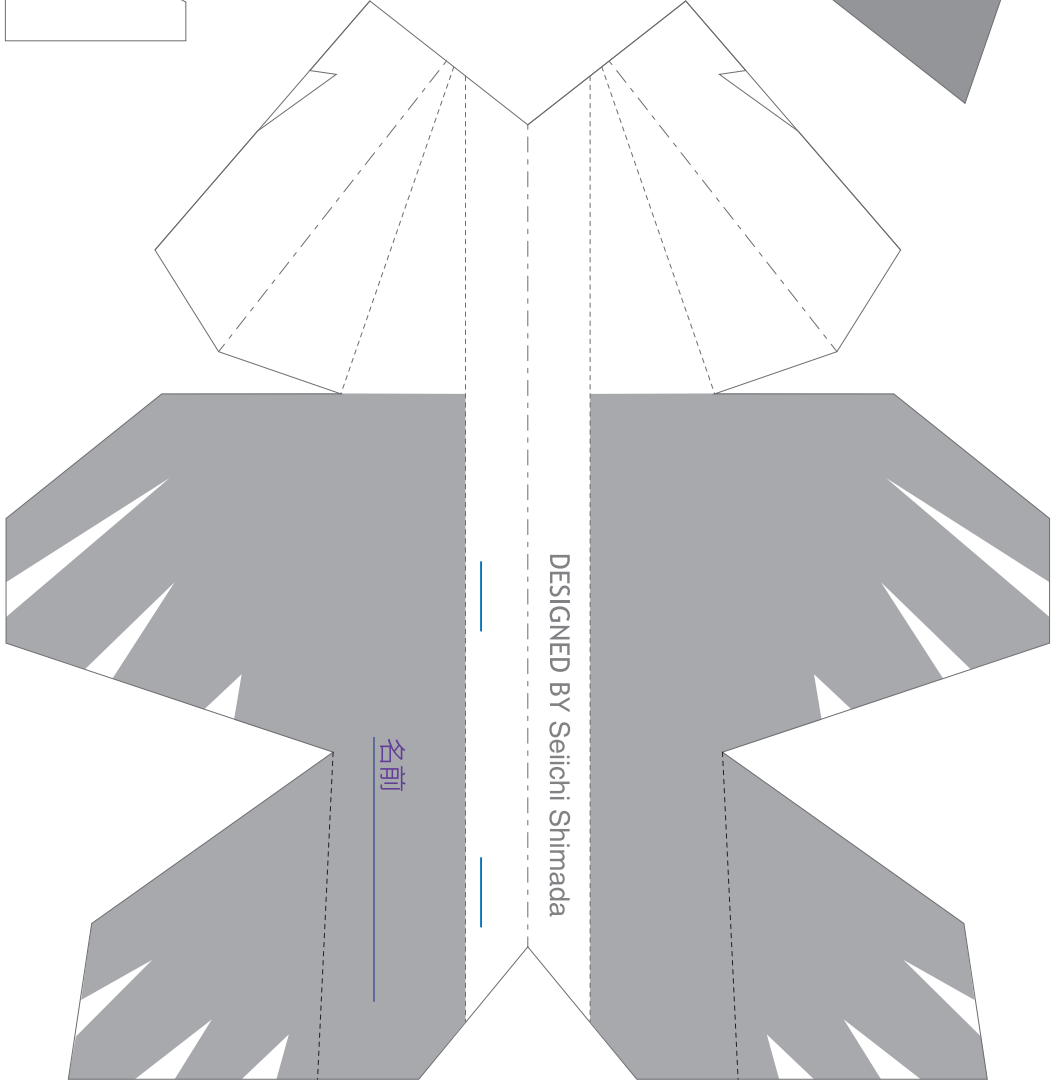

上反角ゲージ

紙眼の方向

- 谷折り線
- 山折り線
- ホッチキス

香川紙飛行機を飛ばす会

名前

DESIGNED BY Seichi Shimada