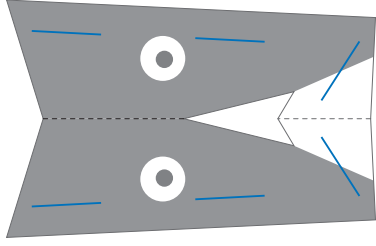

上反角ゲージ

紙眼の方向

- 谷折り線
- 山折り線
- ホッチキス

香川紙飛行機を飛ばす会

名前

DESIGNED BY Seichi Shimada